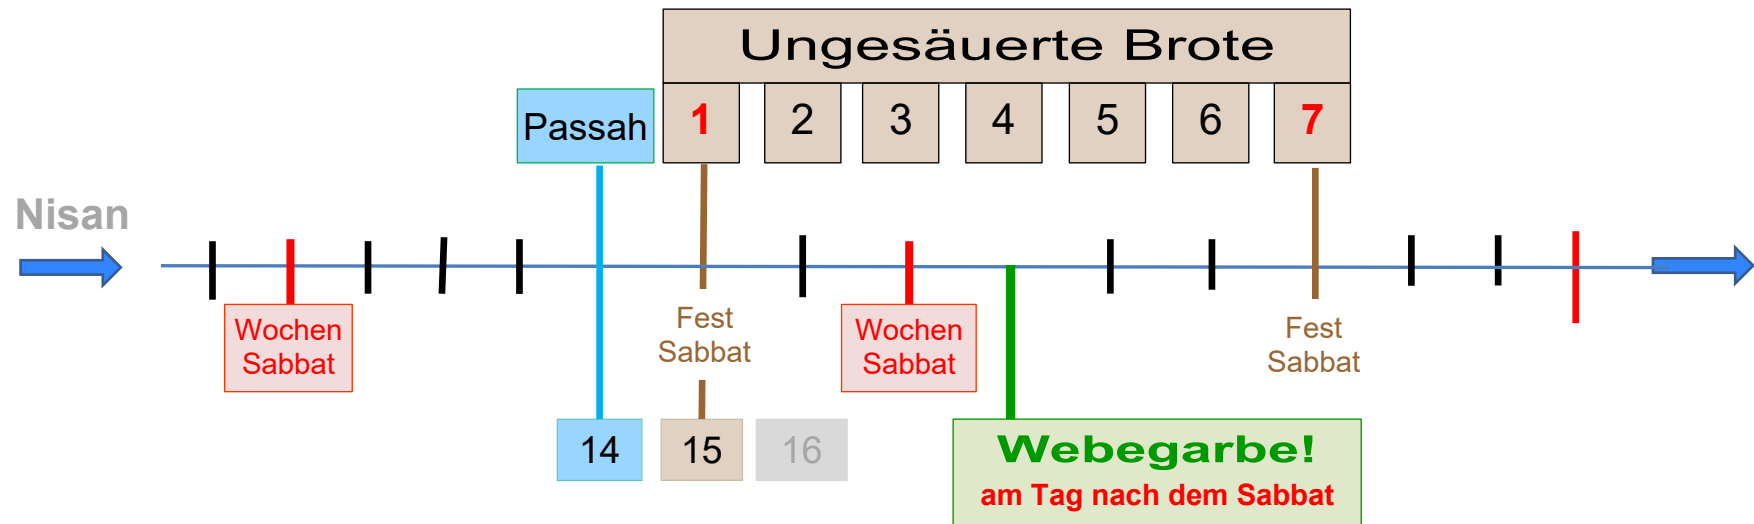

Webegarbe

Der soll die Garbe weben vor dem HERRN, zu eurer Begnadigung;
am Tage nach dem Sabbat soll sie der Priester weben.

3.Mo 23:11

Die Zeitachse entspricht
Jahschuas Leidenswoche